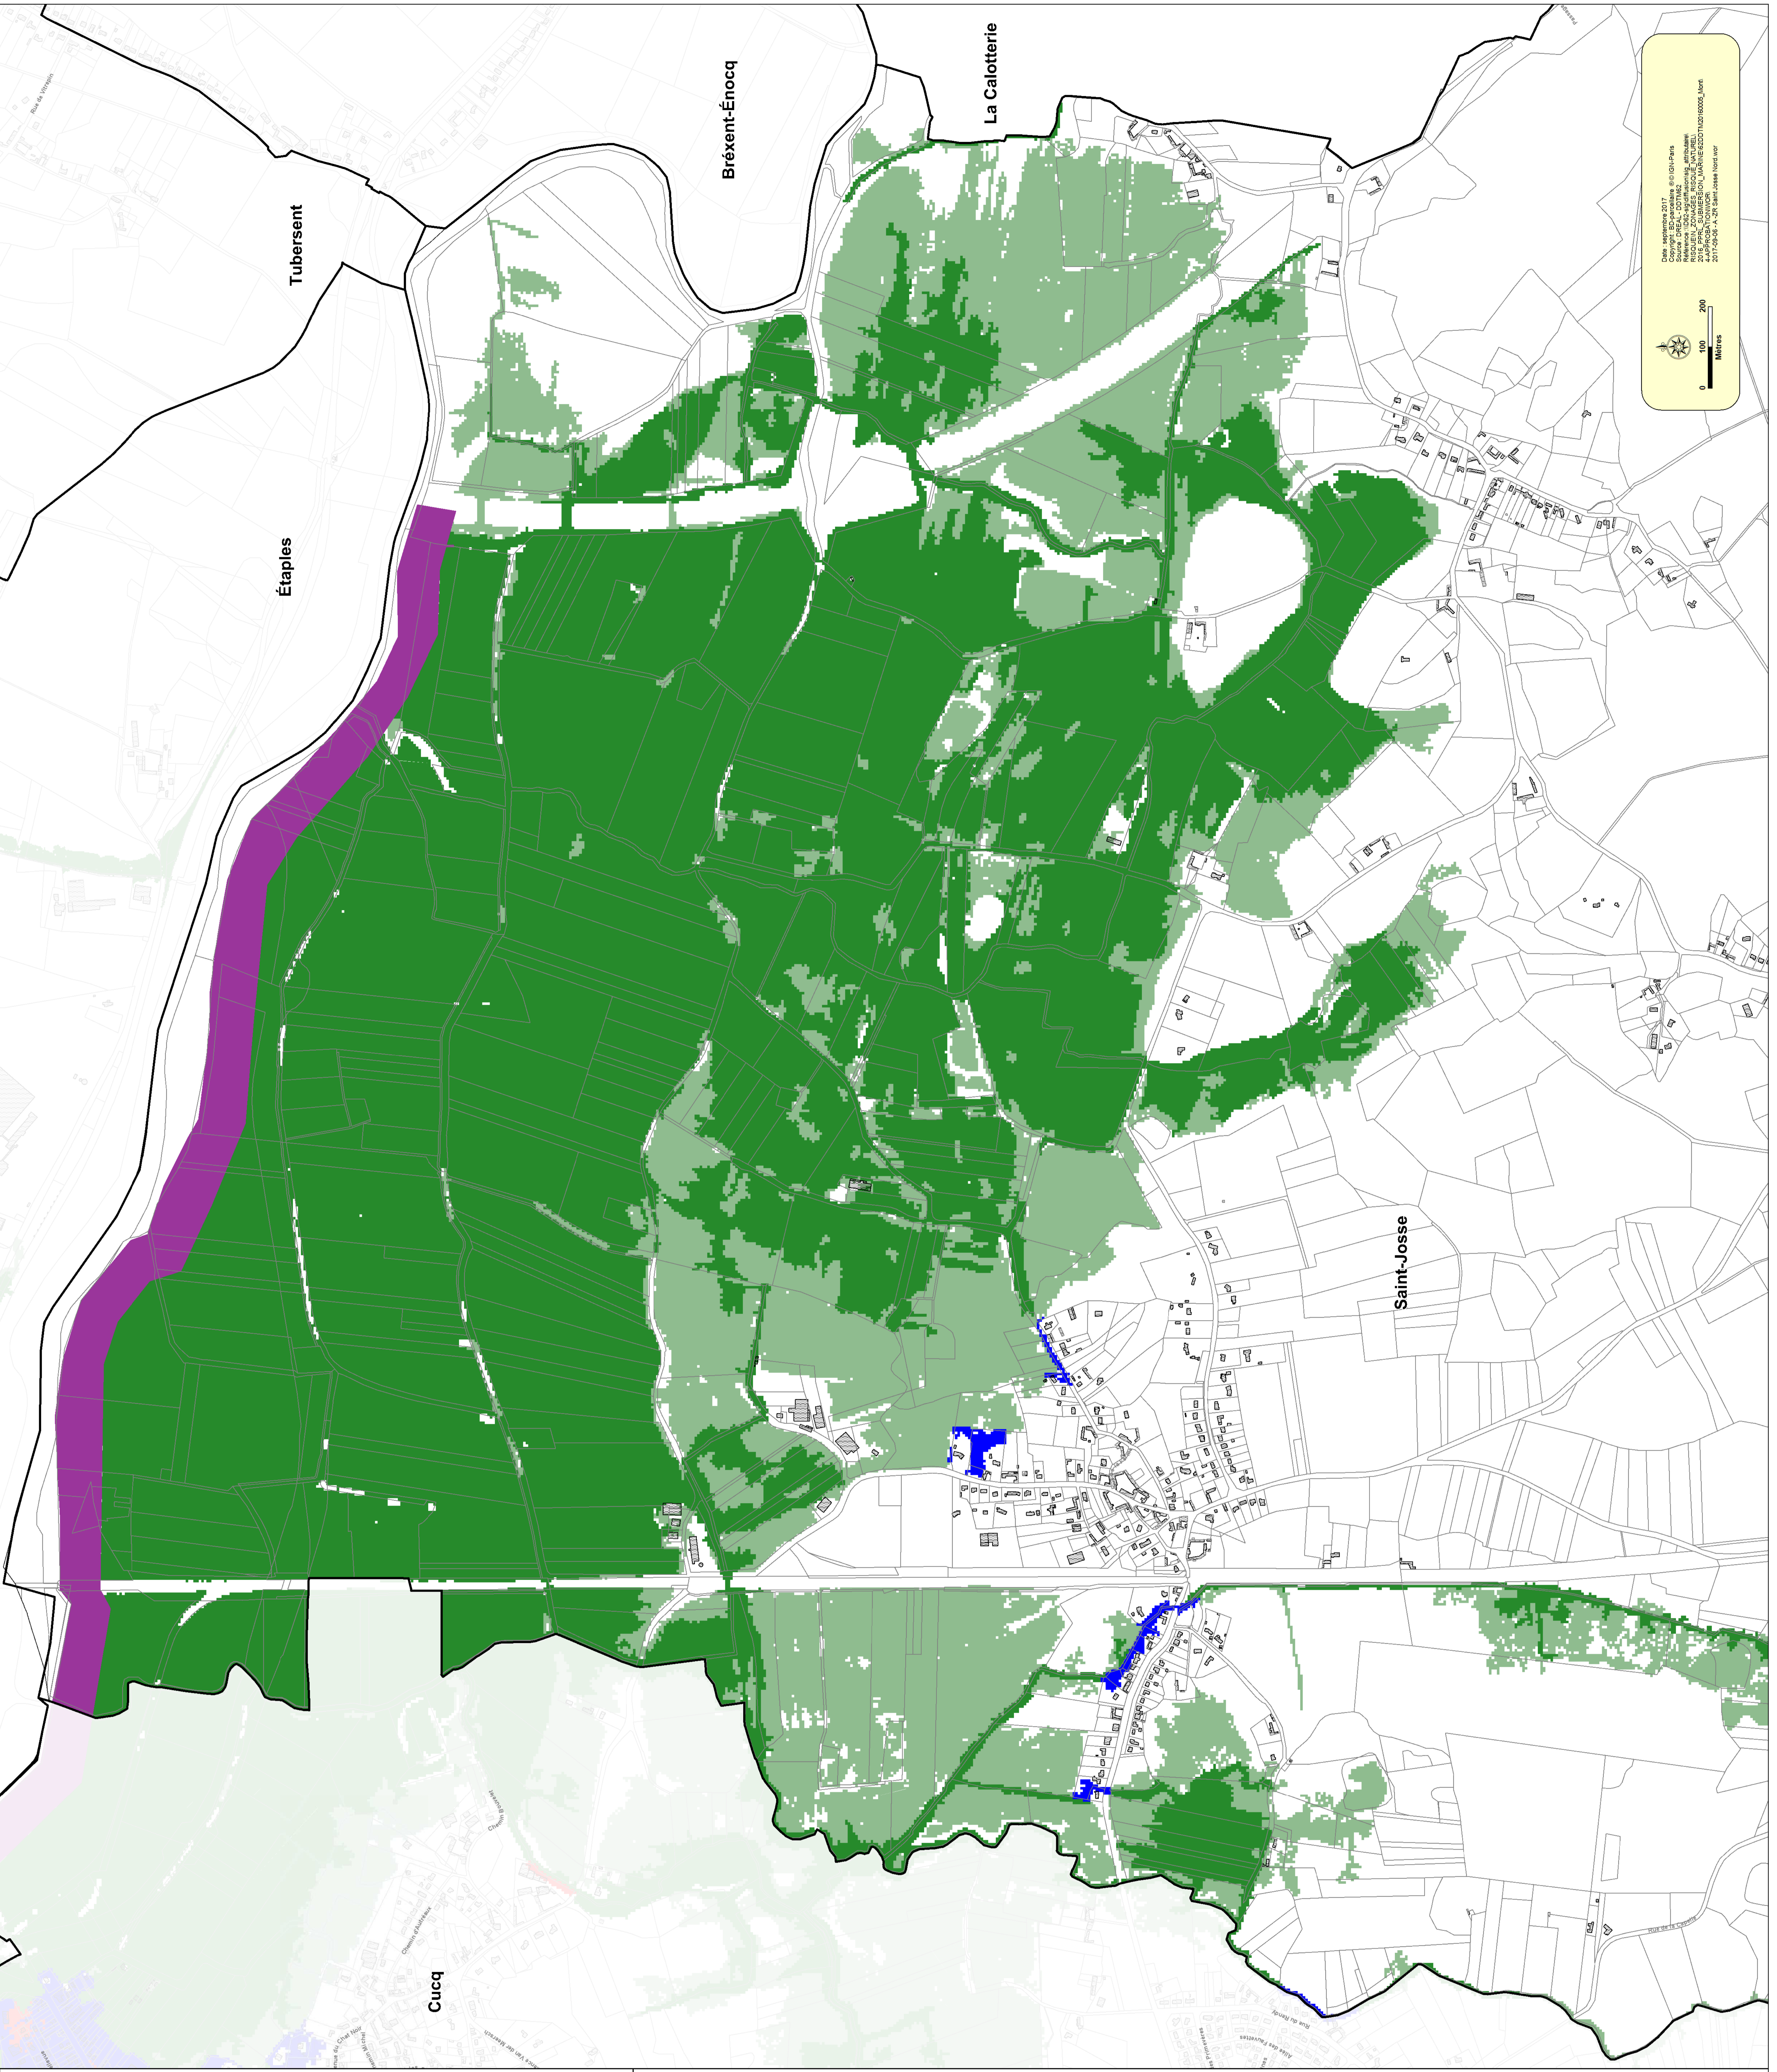

**LEGENDE :**

Commune

Bâti

Eglise

Mairie

**Zonage réglementaire**

Rouge

Bleu

Vert foncé

Vert clair

Bande de débordement-rupture

Commune PPR Littoraux

PPRL de Crèvecœur, Origny-en-Grand-Fort-Philippe

PPRL de Esclavains

PPRL de Calvados

PPRL de Montreuillois

Date approbation 2017  
 Commune PPR Littoraux © CIP-Paris  
 Commune PPR Littoraux © CIP-Paris  
 Révisé le 2018 par le Service de l'Urbanisme  
 2018 PPR - SAINT-JOSSE, LAINE ACCOITTE, JARDIN  
 2017-2020 - A-28 Saint-Josse Nord sur