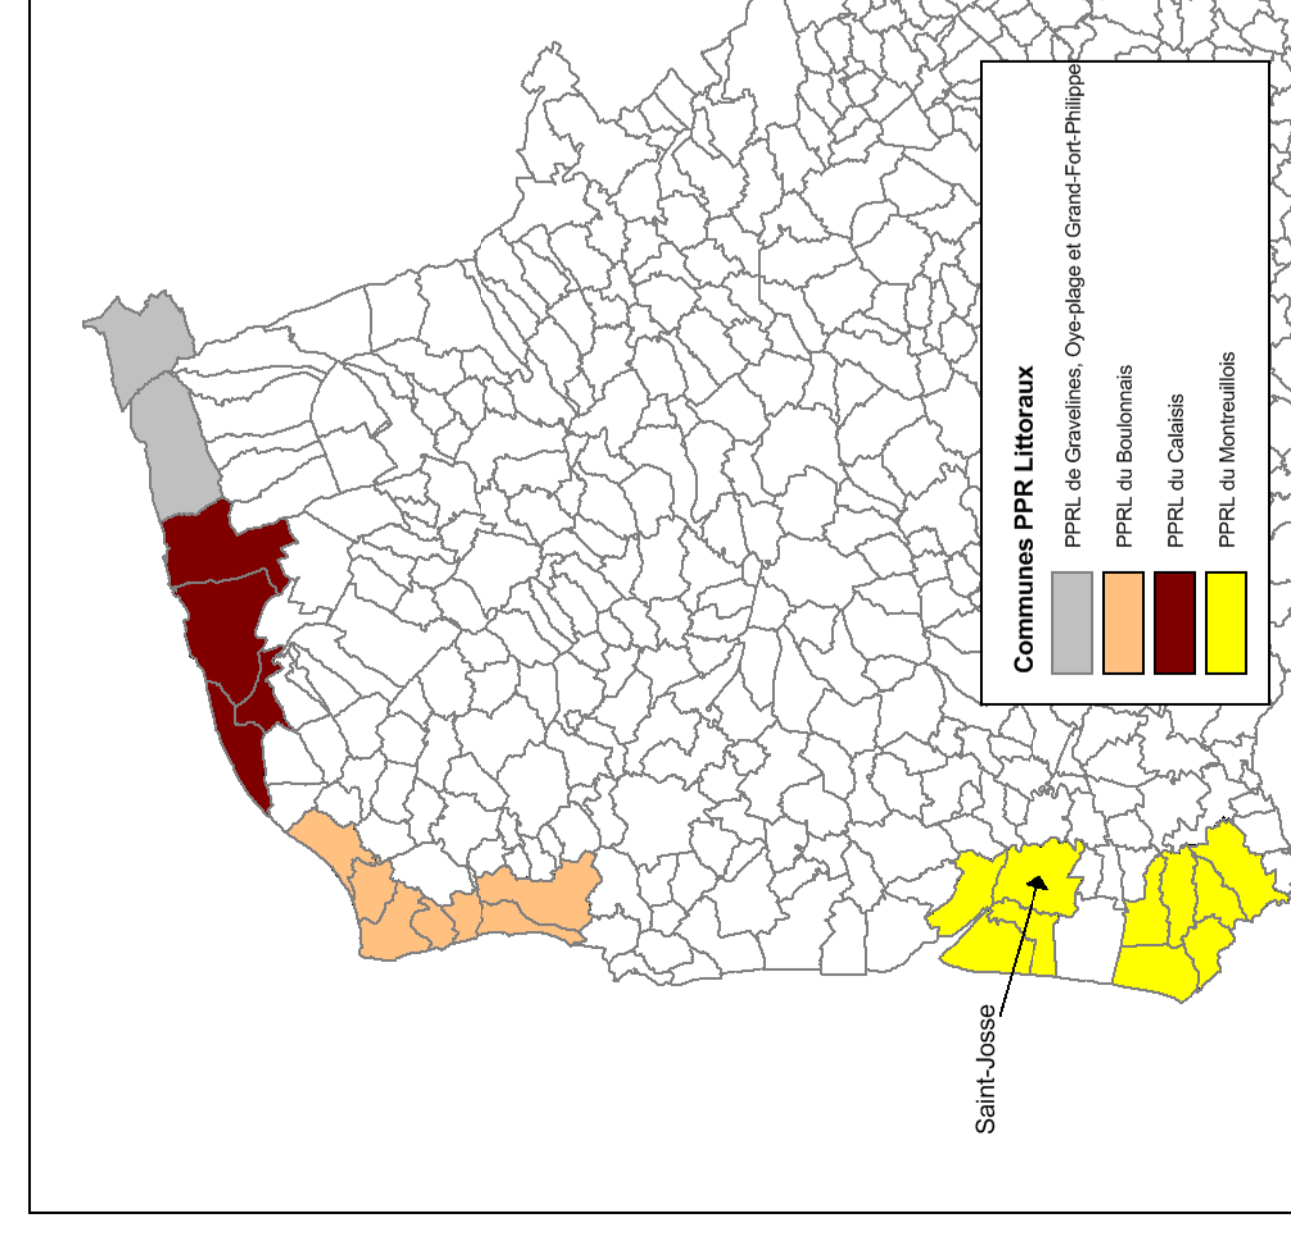

**LEGENDE :**

Commune

Bâti

Eglise

Mairie

**Zonage réglementaire**

Rouge

Bleu

Vert foncé

Vert clair

Bande de débordement-rupture

Commune PPR Littoraux

PPRL de Crèvecœur, Origny-en-Grand-Fort-Philippe

PPRL de Esclavains

PPRL de Calvados

PPRL de Montreuillois

Date approbation 2017  
 Commune PPR Littoraux © CIP-Paris  
 Commune PPR Littoraux © CIP-Paris  
 Révisé le 2018 par le Service de l'Urbanisme  
 2018 PPR - SAINT-JOSSE, LAINE ACCOITTE, JARDIN  
 2017-2020 - A-28 Saint-Josse Nord sur